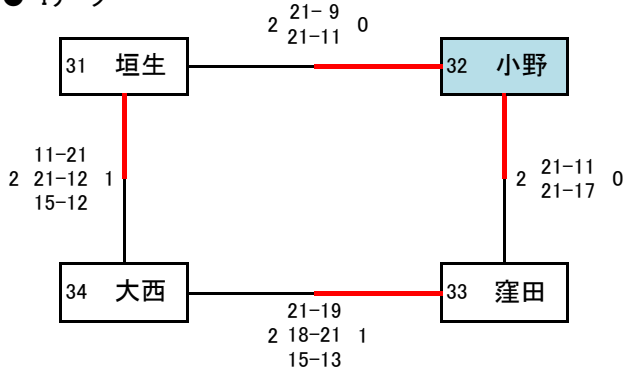

### ● Fリーグ

**C 東予 会場**

運営責任者(村越 知和) 会場審判長(岩本 健志)

● Gリーグ

● Hリーグ

● Iリーグ

**D 小松 会場**

運営責任者(江口 竜也) 会場審判長(宮下 勝夫)