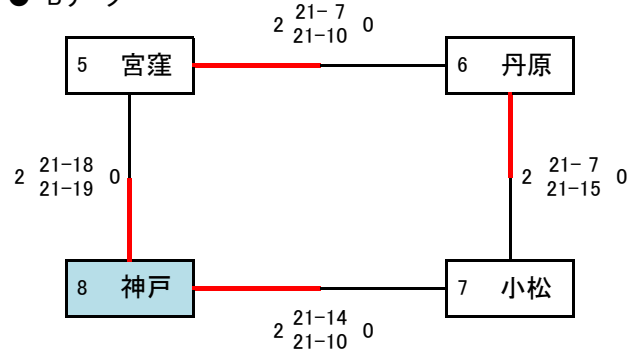

第31回 愛媛県協会長杯 小学生バレーボール大会(女子の部) 予選組合せ

☆ 日時・・・平成28年4月24日(日)

A 西条西部 会場

運営責任者(佐々木 和己) 会場審判長(矢野 由紀)

● Aリーグ

● Bリーグ

● Cリーグ

B 久枝小 会場

運営責任者(西岡 哲司) 会場審判長(吉田 信也)

● Dリーグ

● Eリーグ

● Fリーグ