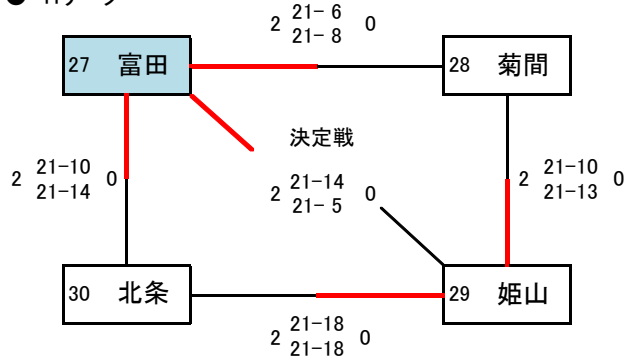

### ● Fリーグ

**C 東予 会場**

運営責任者(村越 知和) 会場審判長(岩本 健志)

● Gリーグ

● Hリーグ

● Iリーグ

**D 小松 会場**

運営責任者(江口 竜也) 会場審判長(宮下 勝夫)