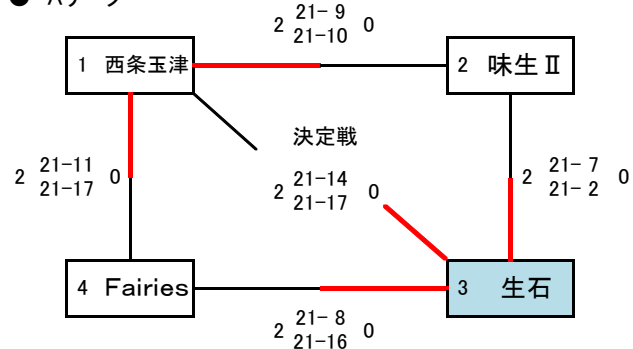

第31回 愛媛県協会長杯 小学生バレーボール大会(女子の部) 予選組合せ

☆ 日時・・・平成28年4月24日(日)

A 西条西部 会場

運営責任者(佐々木 和己) 会場審判長(矢野 由紀)

● Aリーグ