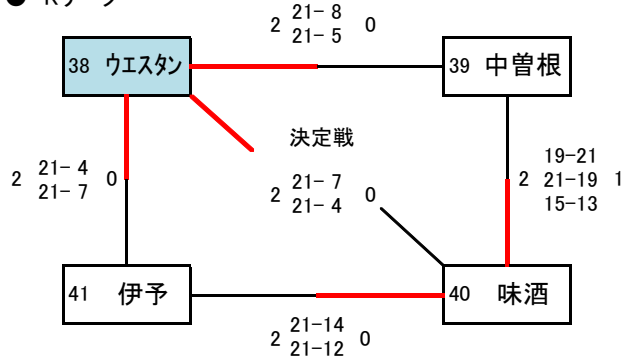

C 東予 会場

運営責任者(村越 知和) 会場審判長(岩本 健志)

● Gリーグ

● Hリーグ

● Iリーグ

D 小松 会場

運営責任者(江口 竜也) 会場審判長(宮下 勝夫)

● Jリーグ

● Kリーグ

● Lリーグ