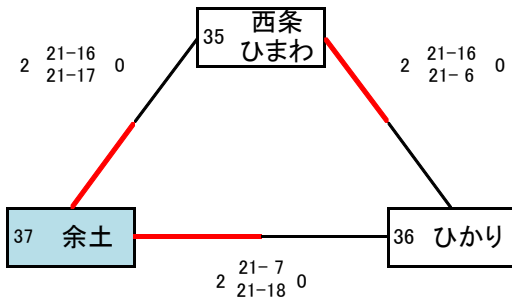

C 東予 会場

運営責任者(村越 知和) 会場審判長(岩本 健志)

● Gリーグ

● Hリーグ

● Iリーグ

D 小松 会場

運営責任者(江口 竜也) 会場審判長(宮下 勝夫)

● Jリーグ

● Kリーグ

● Lリーグ