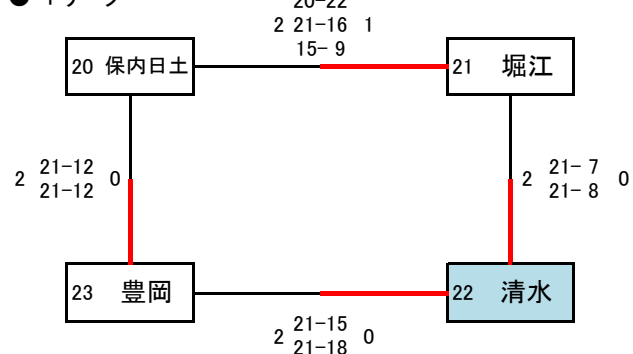

第31回 愛媛県協会長杯 小学生バレーボール大会(女子の部) 予選組合せ

☆ 日時・・・平成28年4月24日(日)

A 西条西部 会場

運営責任者(佐々木 和己) 会場審判長(矢野 由紀)

● Aリーグ

● Bリーグ

● Cリーグ

B 久枝小 会場

運営責任者(西岡 哲司) 会場審判長(吉田 信也)

● Dリーグ

● Eリーグ

● Fリーグ