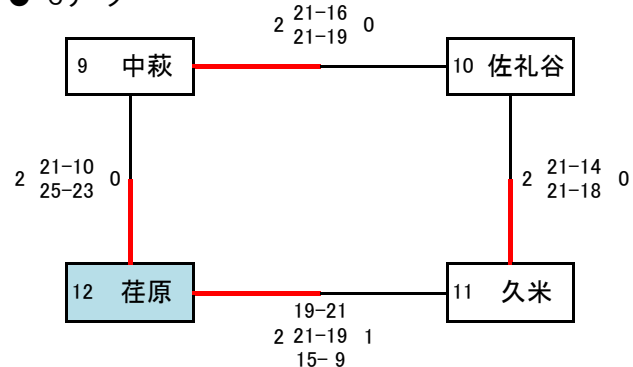

第31回 愛媛県協会長杯 小学生バレーボール大会(女子の部) 予選組合せ

☆ 日時・・・平成28年4月24日(日)

A 西条西部 会場

運営責任者(佐々木 和己) 会場審判長(矢野 由紀)

● Aリーグ

● Bリーグ

● Cリーグ

B 久枝小 会場

運営責任者(西岡 哲司) 会場審判長(吉田 信也)

● Dリーグ

● Eリーグ

● Fリーグ