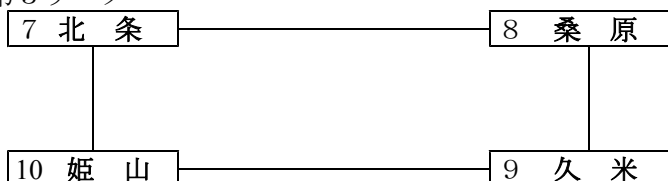

### 中予ブロックB大会(女子)

- 日 時 平成25年6月8日(土) 8:30 開 場  
 9:10 代表者会議及び帯同審判員打ち合わせ  
 9:20 開会式 9:30 第1試合開始予定
- 会 場 新玉小学校 運営責任者(日野 信幸)  
 会場審判長(松澤 和彦)

第1リーグ ※ ○は選手宣誓

	① 新 玉	2 道 後	3 みどり	勝 敗	順位
① 新 玉					
2 道 後					
3 みどり					

第2リーグ

	4 和 気	5 窪 田	6 堀 江	勝 敗	順位
4 和 気					
5 窪 田					
6 堀 江					

第3リーグ

番	勝	敗	順位
7			
8			
9			
10			

### ※ 窪田チームが参観日のため、試合順・審判を配慮する。

- ※ 第1,2リーグで、どのチームも1勝1敗になった場合には、セット率、ポイント率の順に順位を決定する。
- ※ 第3リーグで2勝チームが2チーム出た場合には、セット率、ポイント率の順に順位を決定する。1勝1敗チームが多数出た場合には、直接対戦があった場合はその勝者を上位とし、直接対戦がなかった場合は、直接対戦を行い、順位を決定する。どのチームも1勝1敗になった場合は、セット率、ポイント率の順に順位を決定する。
- ※ 各リーグ1,2位チームが県大会出場権を得る。