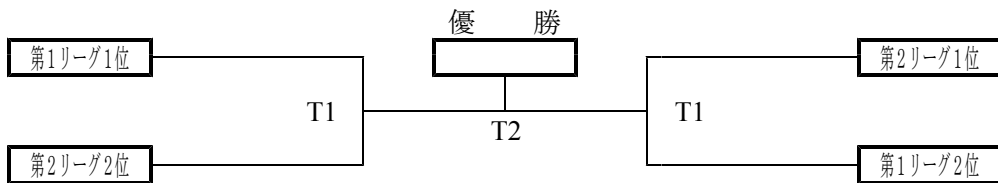

中予ブロックC大会(男女)

- 日 時 平成24年7月1日(日) 8:00 開 場
 8:40 監督会議 8:45 帯同審判員打ち合わせ
 8:50 開会式 9:00 第1試合開始予定
- 会 場 川内勤労者センター 運営責任者(久保田真士)
 会場審判長(城山拓二)

第1リーグ ※ ○は選手宣誓

番	勝	敗	順位
①			
2			
3			
4			

第2リーグ

番	勝	敗	順位
5			
6			
7			
8			
9			

※ リング戦で、2勝チームが2チーム出た場合には、セット率、ポイント率の順に順位を決定する。1勝1敗チームが多数出た場合には、直接対戦があった場合はその勝者を上位とし、直接対戦がなかった場合は、セット率、ポイント率の順に順位を決定する。

※ 各リーグ1, 2位チームが決勝トーナメントに進出する。

[試合順及び審判割り当て]

A コ ー ト			B コ ー ト		
試 合	審 判	順	試 合	審 判	
1 - 2	③ , 4	①	5 - 6	⑨ , 8	
3 - 4	① , 2	②	7 - 8	⑥ , 5	
1 - 4	② , 3	③	5 - 9	⑧ , 7	
2 - 3	④ , 1	④	6 - 7	⑤ , 9	
		⑤	8 - 9	⑦ , 6	
—	第1リーグ3, 4位	T1	—	第2リーグ3, 4位	
—	T1, T2敗者	T2			