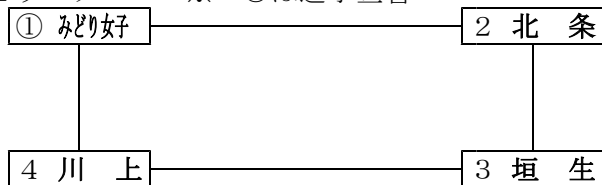

中予ブロックC大会(男女)

- 日 時 平成24年7月1日(日) 8:00 開 場
 8:40 監督会議 8:45 帯同審判員打ち合わせ
 8:50 開会式 9:00 第1試合開始予定
- 会 場 川内勤労者センター 運営責任者(久保田真士)
 会場審判長(城山拓二)

第1リーグ ※ ○は選手宣誓

番	勝	敗	順位
①			
2			
3			
4			

第2リーグ

番	勝	敗	順位
5			
6			
7			
8			
9			

※ リング戦で、2勝チームが2チーム出た場合には、セット率、ポイント率の順に順位を決定する。1勝1敗チームが多数出た場合には、直接対戦があった場合はその勝者を上位とし、直接対戦がなかった場合は、セット率、ポイント率の順に順位を決定する。

※ 各リーグ1, 2位チームが決勝トーナメントに進出する。

[試合順及び審判割り当て]

A コ ー ト			B コ ー ト		
試 合	審 判	順	試 合	審 判	
1 - 2	③ , 4	①	5 - 6	⑨ , 8	
3 - 4	① , 2	②	7 - 8	⑥ , 5	
1 - 4	② , 3	③	5 - 9	⑧ , 7	
2 - 3	④ , 1	④	6 - 7	⑤ , 9	
		⑤	8 - 9	⑦ , 6	
—	第1リーグ3, 4位	T1	—	第2リーグ3, 4位	
—	T1, T2敗者	T2			