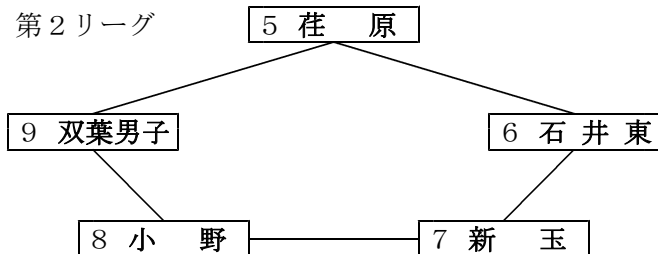

中予ブロックC大会(男女)

- 日 時 平成24年7月1日(日) 8:00 開 場
 8:40 監督会議 8:45 帯同審判員打ち合わせ
 8:50 開会式 9:00 第1試合開始予定
- 会 場 川内勤労者センター 運営責任者(久保田真士)
 会場審判長(城山拓二)

第1リーグ ※ ○は選手宣誓

番	勝	敗	順位
①			
2			
3			
4			

第2リーグ

番	勝	敗	順位
5			
6			
7			
8			
9			

※ リング戦で、2勝チームが2チーム出た場合には、セット率、ポイント率の順に順位を決定する。1勝1敗チームが多数出た場合には、直接対戦があった場合はその勝者を上位とし、直接対戦がなかった場合は、セット率、ポイント率の順に順位を決定する。

※ 各リーグ1, 2位チームが決勝トーナメントに進出する。

[試合順及び審判割り当て]

A コ ー ト			B コ ー ト		
試 合	審 判	順	試 合	審 判	
1 - 2	③ , 4	①	5 - 6	⑨ , 8	
3 - 4	① , 2	②	7 - 8	⑥ , 5	
1 - 4	② , 3	③	5 - 9	⑧ , 7	
2 - 3	④ , 1	④	6 - 7	⑤ , 9	
		⑤	8 - 9	⑦ , 6	
—	第1リーグ3, 4位	T1	—	第2リーグ3, 4位	
—	T1, T2敗者	T2			